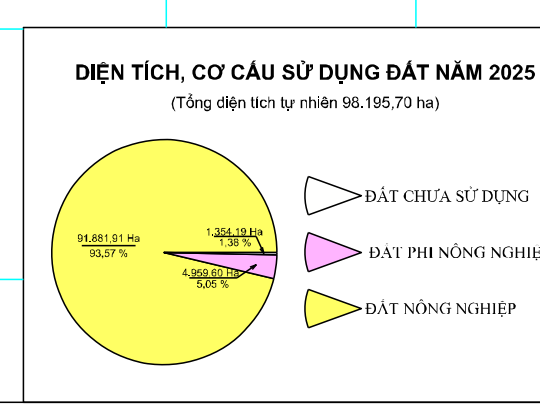

SỞ NÔNG NGHIỆP VÀ MÔI TRƯỜNG
Sơn La, ngày 21 tháng 6 năm 2025
[Signature]

UBND HUYỆN VÂN HỒ
Văn bản, ngày 21 tháng 6 năm 2025
[Signature]

HỘI YÊN TUYÊN
Sơn La, ngày 21 tháng 6 năm 2025
[Signature]