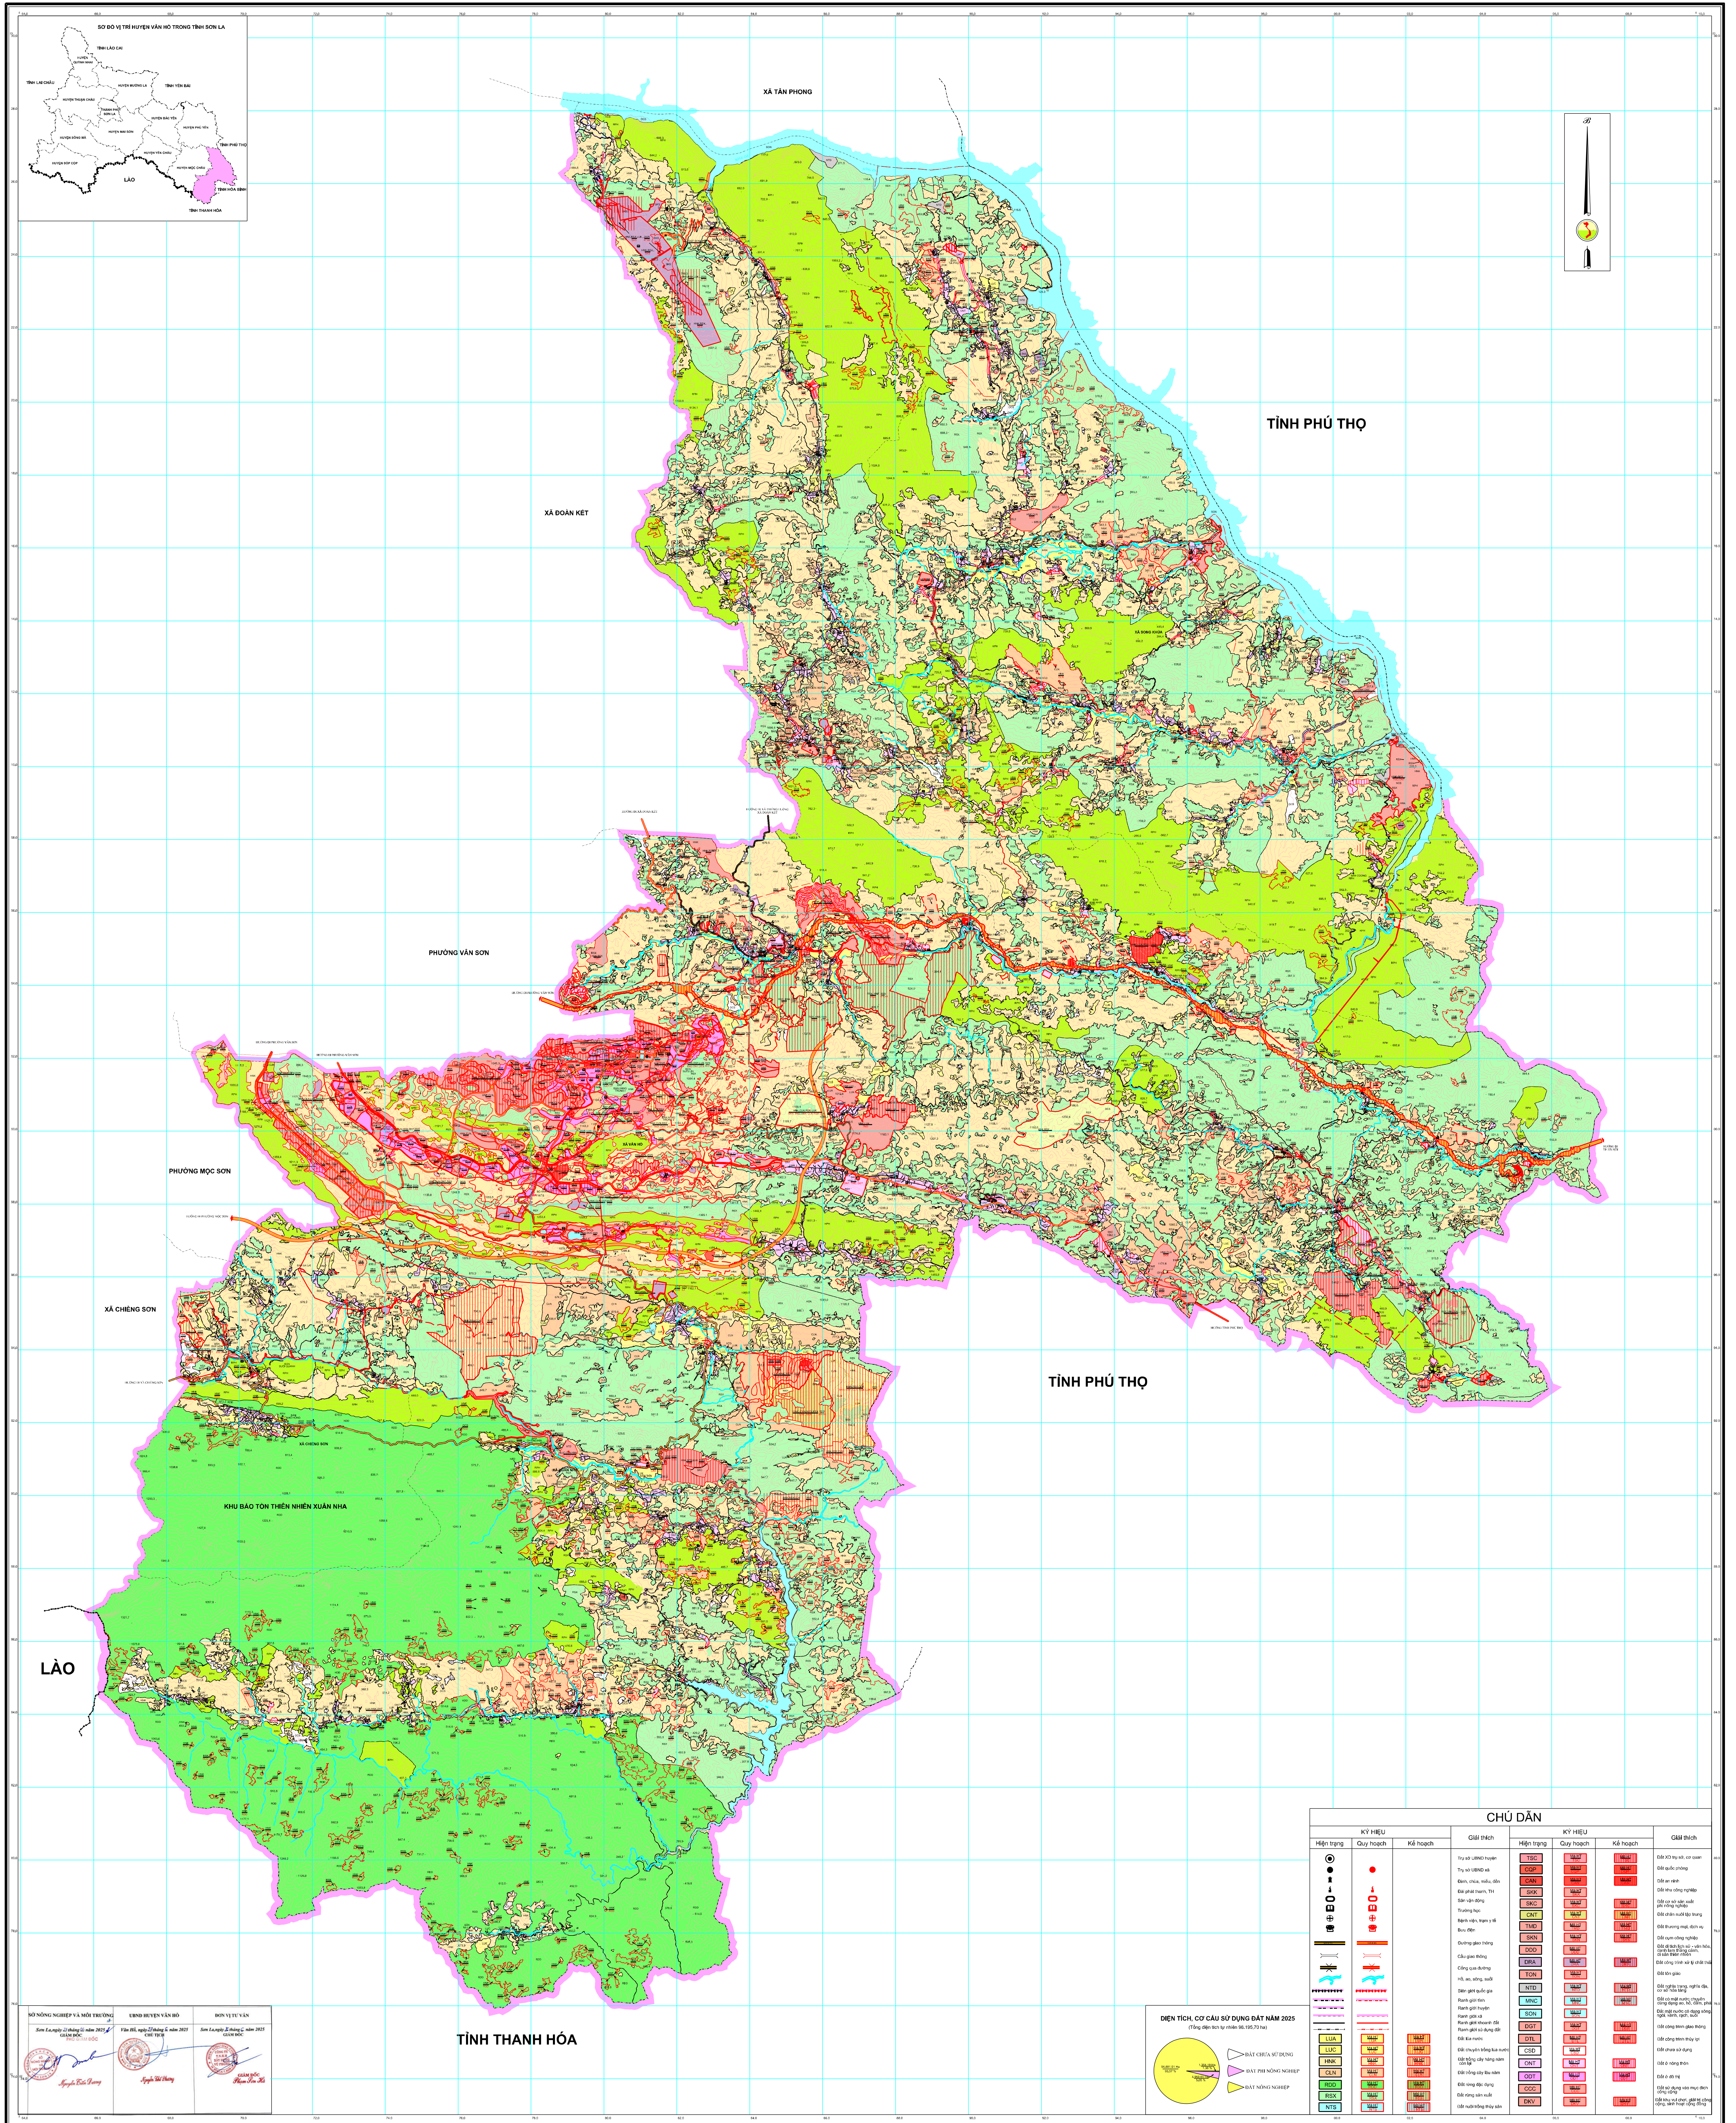

BẢN ĐỒ ĐIỀU CHỈNH KẾ HOẠCH SỬ DỤNG ĐẤT NĂM 2025 HUYỆN VÂN HỒ - TỈNH SƠN LA

SỞ NÔNG NGHIỆP VÀ MÔI TRƯỜNG
Sơn La, ngày 21 tháng 6 năm 2025
[Signature]

UBND HUYỆN VÂN HỒ
Văn bản, ngày 21 tháng 6 năm 2025
[Signature]

HỘI YÊN TUYÊN
Sơn La, ngày 21 tháng 6 năm 2025
[Signature]

KÝ HIỆU		KÝ HIỆU		KÝ HIỆU		KÝ HIỆU	
Hiện trạng	Quy hoạch	Hiện trạng	Quy hoạch	Hiện trạng	Quy hoạch	Hiện trạng	Quy hoạch